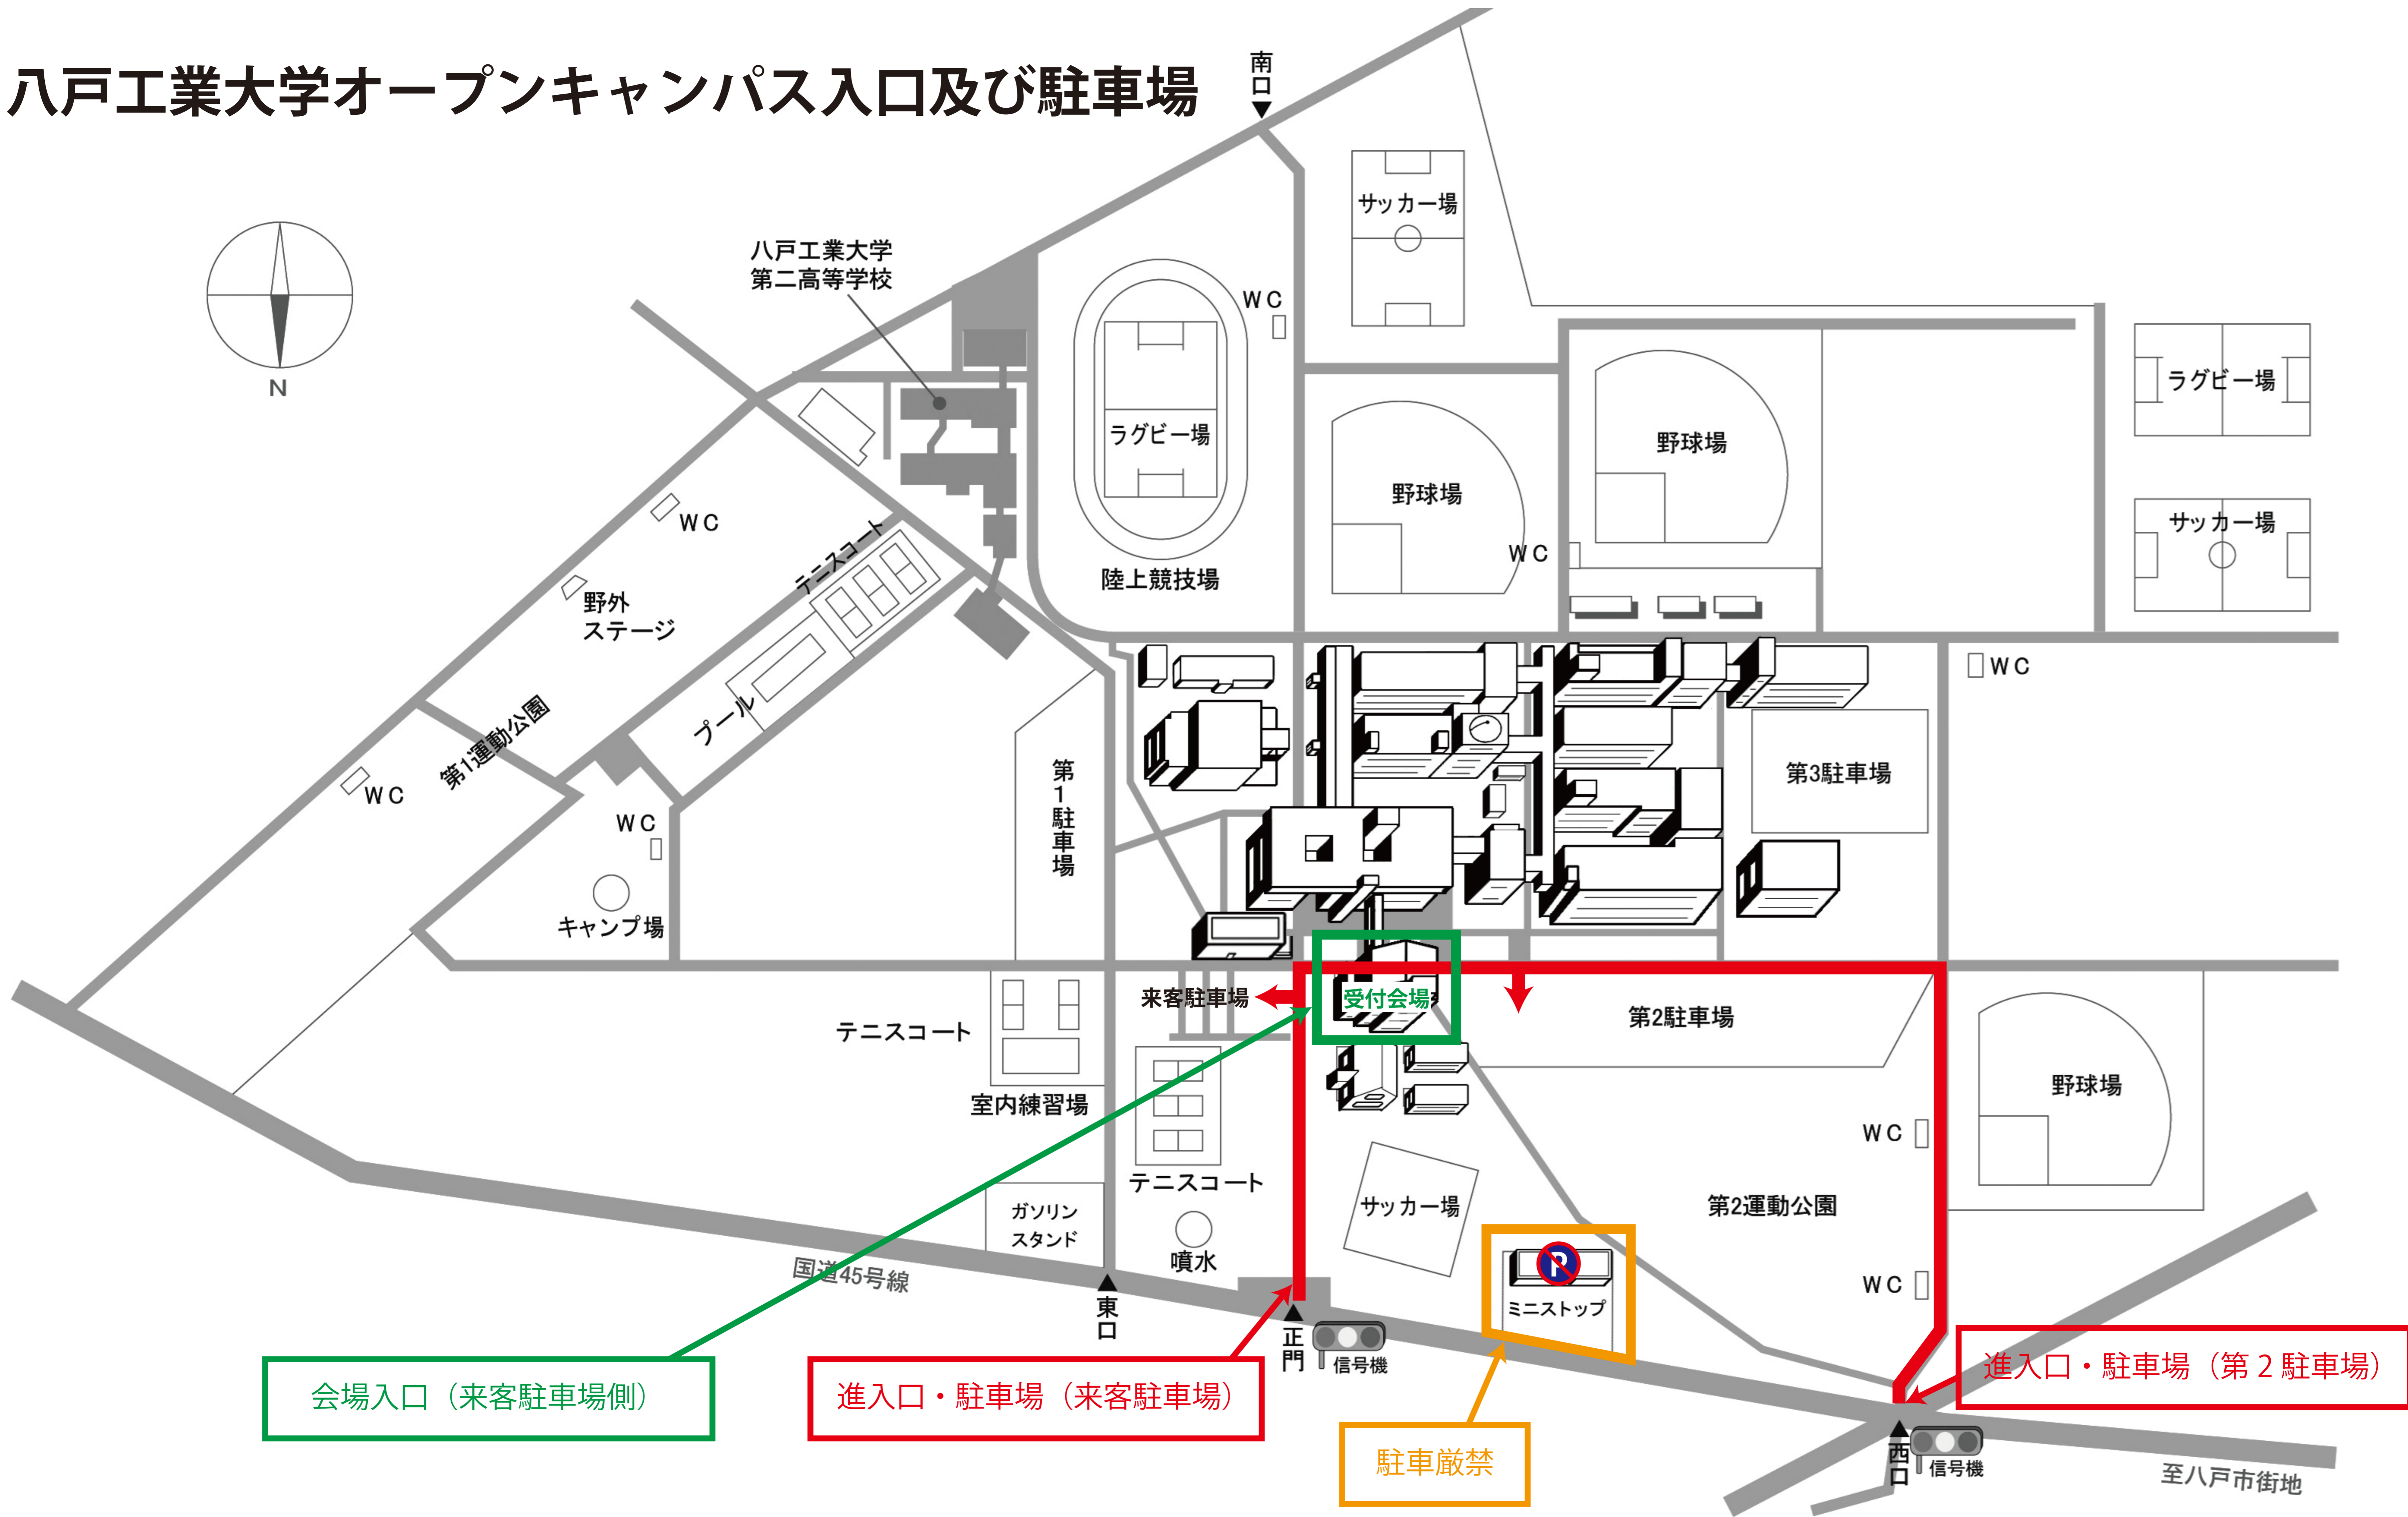

八戸工業大学オープンキャンパス入口及び駐車場

会場入口 (来客駐車場側)

進入口・駐車場 (来客駐車場)

駐車厳禁

進入口・駐車場 (第2駐車場)