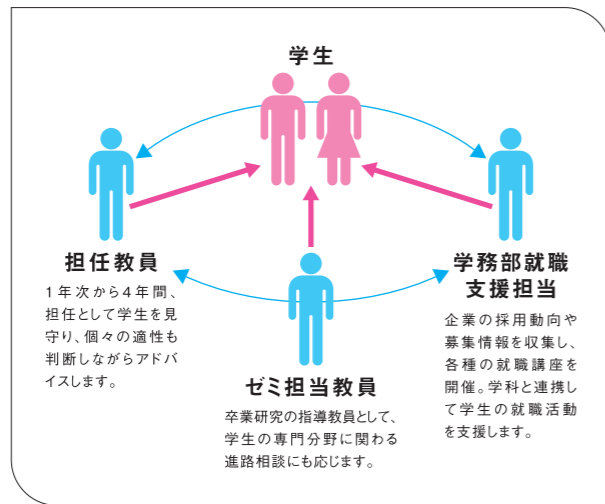

多彩なサポートで、学生一人ひとりの夢を実現。

本学では、学生一人ひとりが自分の夢に近づけるよう、それぞれの個性を大切にしながら、入学時から就職後まで教職員一丸となってサポート。

実践的なカリキュラム、充実した就職サポート講座や学務部就職支援担当の細やかな指導。

多彩な特色を活用して、自分だけのキャリアを描いてください。

キャリア教育

工学部・感性デザイン学部ともに、1年次から3年次まで「キャリアデザインI・II・III」の科目が設けられており、「自己省察姿勢を身につけ、自立して自己成長に導く能力の育成」を掲げ、変化の激しいこれからの社会で主体的に生きる力を養成することを目指しています。講義では、ラーニング・ポートフォリオを利用して、学期開始時に学修計画を定め、学期終了時に振り返りを行うことで、自己省察サイクルを回し、自ら学習改善を進める姿勢を学びます。また、自己分析・適性検査など自己理解を進め、職業理解に関する講義、講演会など社会に出て仕事をするこへの意識づけ、動機づけも行います。